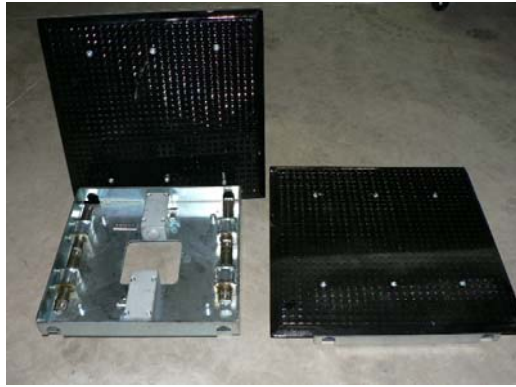

PLAQUES à JEUX Hydraulique

Version VTEC 6 Mouvements VL et VU

Longitudinal et Transversal de la plaque Gauche - Transversal de la plaque Droite

Poids admissible par plaque : 2 Tonnes (Soit 4 Tonnes à l'essieu)

Puissance du groupe 2.2 KW (3CV)

Débattement variable de 0 à 100 mm

Commande par lampe Torche boîtier Métal - Action par Bouton Poussoir

Dimension des plaques = 625 X 625 mm

(Ref produit : M 055)

Version Diagnostic RAV200 - VL

Montage au sol ou Encastrée - Fonctionnement des plaques en diagonale 45°

Poids admissible: Par essieu 2.5T

Puissance du groupe 1.5 KW (2CV)

Commande par lampe Torche - Action par Bouton à opercule

Dimension des plaques = 350 X 530 mm