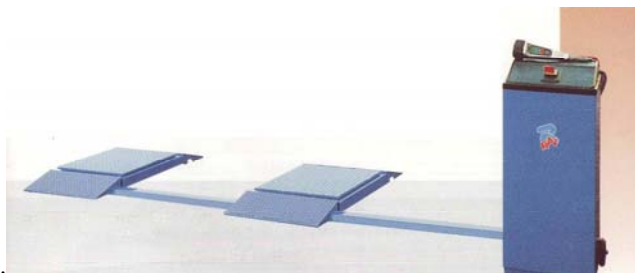

Version Diagnostic RAV200 - VL

Montage au sol ou Encastrée - Fonctionnement des plaques en diagonale 45°

Poids admissible: Par essieu 2.5T

Puissance du groupe 1.5 KW (2CV)

Commande par lampe Torche - Action par Bouton à opercule

Dimension des plaques = 350 X 530 mm

(Ref produit : M 320)

INFO TARIF :

Pour toutes demandes de tarif, veuillez contacter notre service commercial , par mail , fax ou téléphone en précisant les références produits.

Pour tout équipement nécessitant une prestation de montage spécifiques , sauf spécifications particulières , nos tarif inclus le transport, le montage et la formation à l'utilisation.